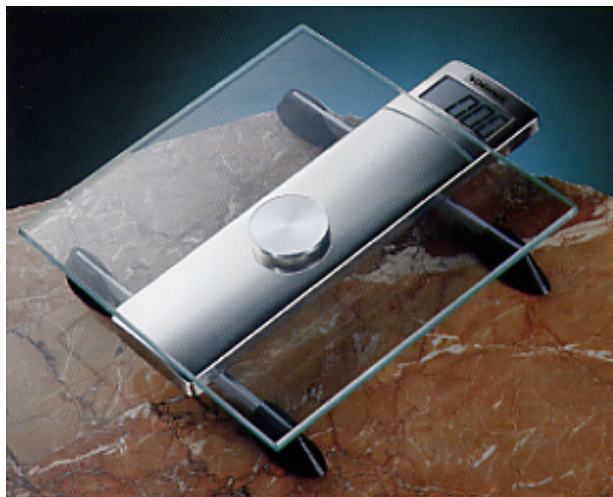

< 商品ご提案書 >

ツェーンレ社 創業:1868年
今日まで130年以上にわたり、生産販売実績は総計1億4千万台以上で
世界最高記録を誇る欧米最大のはかりメーカーです。

SOEHNLE

alpha

定価: 39,900円 (本体価格¥38,000)

目盛り: 50g単位、最大: 150kgまで

重量(約): 4.8kg

生産国: 中国(ドイツ・ツェーンレ社デザイン)

品番: 63530

- ・デザイン性のみならず実用性も高い人気の商品です。
- ・2000年度『HIS大賞2000コンクール』にて通商産業大臣賞を受賞しました。
- ・前に突き出た大きなLEDデジタル表示画面は読み取り易さも抜群です。
- ・踏み台は特殊強化ガラス製です。
- ・50g単位で正確な体重を計ることができます。

サイズ(約): 幅30×奥行37×高さ6.5cm

材質: 安全ガラス、クローム

箱サイズ: 34×39.5×8cm 5.2kg

JANコード: 4006501635303