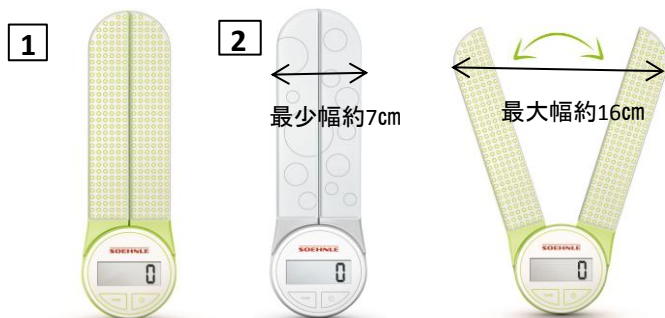

ブランドロゴ	商品名	記入・更新日
SOEHNLE	開閉式コンパクトキッチンスケール Genio	2016/8/26

キッチンイノベーション
オブザイヤー2016
Best of the Best 受賞

iFデザイン
アワード
2016 受賞

A. 本体をたたんだ状態
小さなお皿やカップなどを使って計量する際は、
本体をたたんだ状態で使用できます。

B. 本体を開いた状態
ボウルや大きなお皿などを使って計量する際は、
本体を開いた状態で使用できます。

開閉はどなたでも簡単。
量るものに応じて開閉幅も
調節できます。

キッチンでも場所を取らず、
省スペースに収納できます。

キャッチコピー	省スペースに収納できる、画期的かつスタイリッシュな開閉式キッチンスケール										
セールスポイント①	計量するものに応じて本体を開閉できる新発想により、コンパクトさと量りやすさを両立。 小さなお皿やカップでの計量は本体を閉じた状態で(画像A)、大きなお皿やボールでの計量は本体を開いた状態で(画像B)、 行うことができます。開閉はどなたでも簡単。卓上に置いた時も安定感があり、高い計量精度を誇ります。										
セールスポイント②	幅わずか7cmでコンパクト収納。独創的なデザインも魅力。 本体を閉じた状態は、幅約7cmと非常にコンパクトなので、キッチンの引き出しなどでも場所を取らずに収納できます。 安全ガラスを使用した開閉式のモダンなデザインは、ツェーンレならではのスタイリッシュさを感じさせます。										
セールスポイント③	オートオフ機能・風袋引き機能を搭載。 表面の電源ボタンを軽くタッチすると電源が入ります。また、本体を開くだけで電源が入ります。また、切り忘れを防止する オートオフ機能も搭載。容器の重さを差し引いて計量する風袋引き機能付きで、追加計量も簡単に行えます。										
その他	重量:1g単位、最大:5000g(5kg)まで / オートオフ機能付										
開閉式コンパクトキッチンスケール 1 Genio Green / 2 Genio White											
1	品番	662286	JAN	4006501662286				付属品	ボタン電池3V CR2430(1個)	予価	¥6,500 + 税
2	品番	662262	JAN	4006501662262							
本体※閉じた状態	幅	7.0	奥行	1.2	高さ	23.3	cm	182	材質	安全ガラス・プラスチック	
パッケージ	幅	12.0	奥行	2.7	高さ	26.7	cm	272			
カートン	幅		奥行		高さ		cm		kg	4 個入	その他
企画国	ドイツ		生産国	中国				取説	有	保証書	有(1年間)
JIC		SINCE 1973									
総輸入元: 株式会社ジャパンインターナショナルコマース 〒150-0045 東京都渋谷区神泉町21-3 渋谷YTビル02 5階 TEL: 03-5790-2345 Fax: 03-5790-2346 Email: info@jicworld.co.jp URL: http://www.jicworld.co.jp											