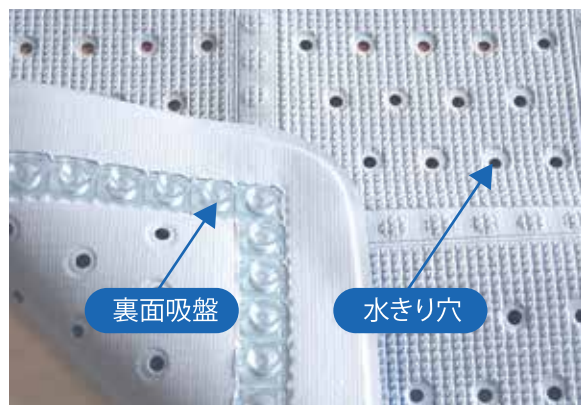

# 浴室での滑りを防ぐバスマット & 快適なバスタイムを提供するバスピロー

croydex  
Think bathrooms

Designed in UK

洗い場の滑り止めに  
《バスマット》

XL (ホワイト)

浴槽内の滑り止めに  
《バスマット》

M (ブルー)

ホテル定番のロングセラー  
安全性と快適性を英国デザインで実現

## 有名ホテルで croydex バスマット・ピローが積極導入されている理由 ①

### 宿泊客のバスルームでの転倒を防止

宿泊客の高齢化や、日本のお風呂に慣れない外国人宿泊客の増加により、ホテルバスルームにおける転倒防止策は、これまで以上に必要不可欠なものになりつつあります。

croydex (クロイデックス) バスマットは、その高い品質と機能性により、転倒事故を未然に防止します。

- **裏面全体に配した吸盤**により、洗い場や浴槽にしっかりと固定でき、マットのズレを防止します。
- **表面にはエンボス加工**が施され、足元の滑りを防ぎます。
- **表面の小さな水切り穴**により、表面に水がたまりにくくなっているので、快適に使用できます。