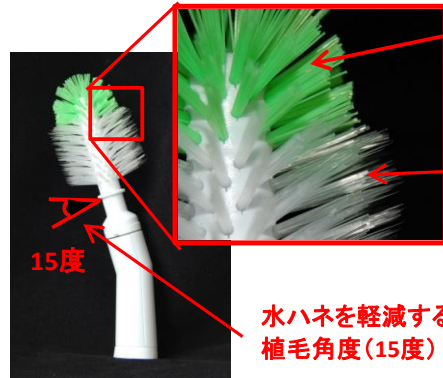

＜ボトル断面図＞
キッチン周りの様々な容器に対応します

- ・深くて手の届かないボトルや水筒
- ・ワイングラス、ビールジョッキ
- ・マグカップなどのコップ類
- ・ティーポット、急須
- ・タンブラー、水筒、電気ポット
- ・保存容器、お弁当箱 等

ブラシのネックに適切な角度がついているので、ボトルやコップ内部の側面に的確にフィットし、手の届きにくい底面にも届きます。

その他、食器洗い乾燥機にも！

- ①本体 ②替えブラシ
電源：単三電池4本(別売)

【先端ブラシ】
コシのある短めのブラシが容器などの底部や隅の汚れをしっかりと落とします

【ソフトブラシ】
先細毛の長いブラシと、短くカットされたブラシが混合植毛されています。この長短2種類のブラシ構造により、水ハネを軽減します。

先細毛がやさしく洗いながら、汚れを落とします。

マグカップやボトル、水筒等のキッチン用品を電動ブラシで素早くきれいに！

| | |
|---|---|
| 1 | 深いボトルやコップ、保存容器など、キッチン周りの様々なものを電動ブラシで素早く洗うことが出来ます。防水構造のため、食器用洗剤との併用ができます。また、軽量設計なのでどなたでも使いやすく、キッチン周りの水仕事を劇的に楽にします。 |
| 2 | 毎分8,000回の反復回転するブラシを汚れた部分にあてるだけ。ゴシゴシ力を入れて擦らなくても汚れがすっきり落とせます。ブラシの反復回転が、容器の内側から隅の汚れまで、左右両方向から取り、効率的に洗うことが出来ます。 |
| 3 | ブラシ先端にはコシのある短めのブラシを採用、底部や隅の汚れをしっかりと落とします。また、ソフトブラシは長短2種類のブラシ構造により、水はねを軽減します。先細毛が容器をやさしく洗いながら、汚れを落とします。 |