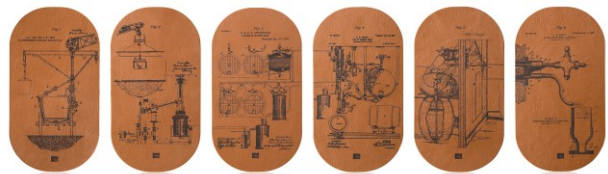

ブランド	商品名
	ボトル&グラス ダブルコースター

■セールスポイント

- ①ビール瓶とビールグラスの両方を1枚のコースターに置くことができます
- ②レザー素材のコースターが高級感を醸し出します
- ③伝統的なビール製法がプリントされた、ビール好きのためのデザイン

デザインは全部で6種類

全て並べるとビールの製造工程が絵柄になります

まとめておくのに便利なゴールドクリップ付

ありそうでなかった！ビール瓶とグラスの両方が置けるワイドサイズのコースター

セールスポイント	①	幅が約17cmあるため、ビール瓶とグラスの両方を置くことができます。個性的なクラフトビールのラベルデザインを見ながら、ビールグラスで本来の味や旨味を楽しむなど、これまでにないビールライフを演出します。
	②	レザー素材で厚み(約3mm)があるため高級感があり、クラフトビールとグラスを置くだけで、紙製のコースターなどでは得られない、非日常的な特別感を味わうことができます。
	③	コースターには伝統的なビール製法のイラストがプリントされています。6枚全てが異なるデザインとなっており、全て並べるとビールの製造工程の絵柄になります。本格的なビール好きの方にはたまらないデザインとなっています。

基本情報	商品名	品番	JAN	企画国	生産国	価格(税抜)
	ボトル&グラス ダブルコースター	18555606	0084256185551	オランダ	中国	¥5,000

スペック		幅mm	奥行mm	高さmm	重さ	材質・その他 内容:コースター×6枚、クリップ 材質:レザー、ステンレス
	本体	167	90	3	39.5g	
	個装(化粧箱)	120	28	196	302g	
	カートン(6個入り)	104	128	352	1,900g	