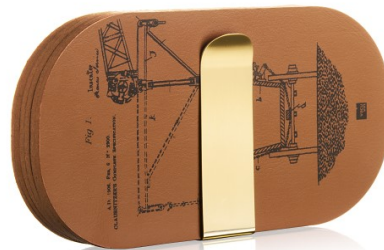

ブランド	商品名
	ボトル&グラス ダブルコースター

■セールスポイント

- ①ビール瓶とビールグラスの両方を1枚のコースターに置くことができます
- ②レザー素材のコースターが高級感を醸し出します
- ③伝統的なビール製法がプリントされた、ビール好きのためのデザイン

デザインは全部で6種類

全て並べるとビールの製造工程が絵柄になります

まとめておくのに便利なゴールドクリップ付

ありそうでなかった！ビール瓶とグラスの両方が置けるワイドサイズのコースター

セールスポイント	①	幅が約17cmあるため、ビール瓶とグラスの両方を置くことができます。個性的なクラフトビールのラベルデザインを見ながら、ビールグラスで本来の味や旨味を楽しむなど、これまでにないビールライフを演出します。
	②	レザー素材で厚み(約3mm)があるため高級感があり、クラフトビールとグラスを置くだけで、紙製のコースターなどでは得られない、非日常的な特別感を味わうことができます。
	③	コースターには伝統的なビール製法のイラストがプリントされています。6枚全てが異なるデザインとなっており、全て並べるとビールの製造工程の絵柄になります。本格的なビール好きの方にはたまらないデザインとなっています。

基本情報	商品名	品番	JAN	企画国	生産国	価格(税抜)
	ボトル&グラス ダブルコースター	18555606	0084256185551	オランダ	中国	¥5,000

スペック		幅mm	奥行mm	高さmm	重さ	材質・その他 内容:コースター×6枚、クリップ 材質:レザー、ステンレス
	本体	167	90	3	39.5g	
	個装(化粧箱)	120	28	196	302g	
	カートン(6個入り)	104	128	352	1,900g	