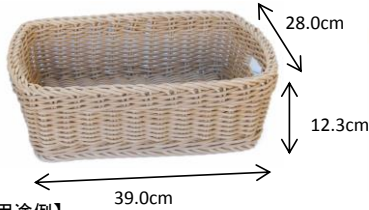

ブランド	商品名	記入・更新日
	PPバスケットシリーズ スクエアバスケット	2017/8/8

■セールスポイント

- ①天然素材のような自然な風合いをもつ軽量PP素材の手編みバスケット。
- ②水洗いできるので衛生的。バスルーム周りでの使用に最適です。
- ③毛羽立たない素材のため衣類やタオルがほつれにくく、手指にも優しい質感。

持ち手ホール付きで、運ぶ際に便利。衣類やタオルもほつれにくく、手指にも優しい質感。

3サイズは、全て重ねてコンパクトにおさまります。

①スモール

【用途例】

- 洗面・洗濯周りでの小物収納 (ドライヤー、ヘアブラシ、整髪料、洗濯洗剤など)
- フェイスタオル、ハンカチ、靴下などの収納
- A4サイズ相当の雑誌収納
- キッチン周りでの雑貨・菓子類・根菜類の収納 など

②ミディアム

【用途例】

- バスルーム周りでのバスタオル、着替え等の収納
- Tシャツ、シャツ等、薄手衣類の収納
- タオル類全般の収納
- 雑貨類の収納 など

③ラージ

【用途例】

- バスルームでの脱衣カゴ使用
- クローゼットでの衣類収納
- セーター、トレーナー等の厚手衣類の収納
- 衣類・タオル類全般の大量収納 など

※サイズごとの在庫状況、他のカラーについては、お問い合わせください。

丈夫で水に強く軽量！ポリプロピレン素材の洗える手編みバスケット

セールスポイント	①	自然な風合いが特徴の、軽量ポリプロピレン素材の手編みバスケット。ワイヤーを使わず、全て手編みで作られています。衣類やタオルの収納などに適した3サイズを展開。生活スタイル・用途に併せてサイズを選んでインテリアにも最適です。
	②	籐などの素材と異なり、水洗いすることができて衛生的です。耐熱温度は約100℃なので、バス周りでも安心して使用できます。3サイズは、全て重ねてコンパクトにおさまります。
	③	籐などの素材と異なり毛羽立ちしないので、衣類やタオルなどがほつれる心配もなく、手指に切り傷などを負う心配もありません。持ち手ホール付で、衣類やランドリー用品を一度に大量に運べて便利です。

基本情報	商品名	カラー	品番	JAN	本体サイズ、重量	通販個装サイズ、重量 ※茶箱	価格
	①スクエアバスケット Small	カーキ	DB101-316HG	4905382500512	39.0×28.0×12.3cm, 460g	45.5×20.5×29.0cm, 850g	¥4,600+税
②スクエアバスケット Midium	カーキ	DB101-319HG	4905382500529	44.5×34.5×14.0cm, 600g	43.5×33.5×27.0cm, 1100g	¥6,500+税	
③スクエアバスケット Large	カーキ	DB101-079HG	4905382500567	50.5×39.0×18.5cm, 800g	53.0×36.5×27.5cm, 1400g	¥8,500+税	
企画国	日本	生産国	中国	材質・その他	材質:ポリプロピレン 取説:タグに記載		