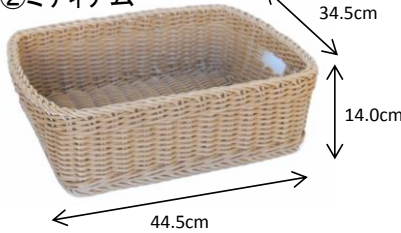

ブランド	商品名	記入・更新日
	PPバスケットシリーズ スクエアバスケット	2017/8/8

■セールスポイント

- ①天然素材のような自然な風合いをもつ軽量PP素材の手編みバスケット。
- ②水洗いできるので衛生的。バスルーム周りでの使用に最適です。
- ③毛羽立たない素材のため衣類やタオルがほつれにくく、手指にも優しい質感。

持ち手ホール付きで、運ぶ際に便利。衣類やタオルもほつれにくく、手指にも優しい質感。

3サイズは、全て重ねてコンパクトにおさまります。

①スモール

【用途例】

- 洗面・洗濯周りでの小物収納 (ドライヤー、ヘアブラシ、整髪料、洗濯洗剤など)
- フェイスタオル、ハンカチ、靴下などの収納
- A4サイズ相当の雑誌収納
- キッチン周りでの雑貨・菓子類・根菜類の収納 など

②ミディアム

【用途例】

- バスルーム周りでのバスタオル、着替え等の収納
- Tシャツ、シャツ等、薄手衣類の収納
- タオル類全般の収納
- 雑貨類の収納 など

③ラージ

【用途例】

- バスルームでの脱衣カゴ使用
- クローゼットでの衣類収納
- セーター、トレーナー等の厚手衣類の収納
- 衣類・タオル類全般の大量収納 など

※サイズごとの在庫状況、他のカラーについては、お問い合わせください。

丈夫で水に強く軽量！ポリプロピレン素材の洗える手編みバスケット

セールスポイント	①	自然な風合いが特徴の、軽量ポリプロピレン素材の手編みバスケット。ワイヤーを使わず、全て手編みで作られています。衣類やタオルの収納などに適した3サイズを展開。生活スタイル・用途に併せてサイズを選んでインテリアにも最適です。
	②	籐などの素材と異なり、水洗いすることができて衛生的です。耐熱温度は約100℃なので、バス周りでも安心して使用できます。3サイズは、全て重ねてコンパクトにおさまります。
	③	籐などの素材と異なり毛羽立ちしないので、衣類やタオルなどがほつれる心配もなく、手指に切り傷などを負う心配もありません。持ち手ホール付で、衣類やランドリー用品を一度に大量に運べて便利です。

基本情報	商品名	カラー	品番	JAN	本体サイズ、重量	通販個装サイズ、重量 ※茶箱	価格
	①スクエアバスケット Small	カーキ	DB101-316HG	4905382500512	39.0×28.0×12.3cm, 460g	45.5×20.5×29.0cm, 850g	¥4,600+税
②スクエアバスケット Midium	カーキ	DB101-319HG	4905382500529	44.5×34.5×14.0cm, 600g	43.5×33.5×27.0cm, 1100g	¥6,500+税	
③スクエアバスケット Large	カーキ	DB101-079HG	4905382500567	50.5×39.0×18.5cm, 800g	53.0×36.5×27.5cm, 1400g	¥8,500+税	
企画国	日本	生産国	中国	材質・その他	材質:ポリプロピレン 取説:タグに記載		