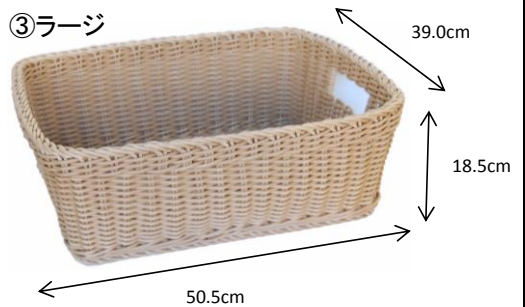

ブランド	商品名	記入・更新日
	PPバスケットシリーズ スクエアバスケット	2017/8/8

■セールスポイント

- ①天然素材のような自然な風合いをもつ軽量PP素材の手編みバスケット。
- ②水洗いできるので衛生的。バスルーム周りでの使用に最適です。
- ③毛羽立たない素材のため衣類やタオルがほつれにくく、手指にも優しい質感。

持ち手ホール付きで、運ぶ際に便利。衣類やタオルもほつれにくく、手指にも優しい質感。

3サイズは、全て重ねてコンパクトにおさまります。

①スモール

【用途例】

- 洗面・洗濯周りでの小物収納 (ドライヤー、ヘアブラシ、整髪料、洗濯洗剤など)
- フェイスタオル、ハンカチ、靴下などの収納
- A4サイズ相当の雑誌収納
- キッチン周りでの雑貨・菓子類・根菜類の収納 など

②ミディアム

【用途例】

- バスルーム周りでのバスタオル、着替え等の収納
- Tシャツ、シャツ等、薄手衣類の収納
- タオル類全般の収納
- 雑貨類の収納 など

③ラージ

【用途例】

- バスルームでの脱衣カゴ使用
- クローゼットでの衣類収納
- セーター、トレーナー等の厚手衣類の収納
- 衣類・タオル類全般の大量収納 など

※サイズごとの在庫状況、他のカラーについては、お問い合わせください。

丈夫で水に強く軽量！ポリプロピレン素材の洗える手編みバスケット

セールスポイント	①	自然な風合いが特徴の、軽量ポリプロピレン素材の手編みバスケット。ワイヤーを使わず、全て手編みで作られています。衣類やタオルの収納などに適した3サイズを展開。生活スタイル・用途に併せてサイズを選んでインテリアにも最適です。
	②	籐などの素材と異なり、水洗いすることができて衛生的です。耐熱温度は約100℃なので、バス周りでも安心して使用できます。3サイズは、全て重ねてコンパクトにおさまります。
	③	籐などの素材と異なり毛羽立ちしないので、衣類やタオルなどがほつれる心配もなく、手指に切り傷などを負う心配もありません。持ち手ホール付で、衣類やランドリー用品を一度に大量に運べて便利です。

基本情報	商品名	カラー	品番	JAN	本体サイズ、重量	通販個装サイズ、重量 ※茶箱	価格
	①スクエアバスケット Small	カーキ	DB101-316HG	4905382500512	39.0×28.0×12.3cm, 460g	45.5×20.5×29.0cm, 850g	¥4,600+税
②スクエアバスケット Midium	カーキ	DB101-319HG	4905382500529	44.5×34.5×14.0cm, 600g	43.5×33.5×27.0cm, 1100g	¥6,500+税	
③スクエアバスケット Large	カーキ	DB101-079HG	4905382500567	50.5×39.0×18.5cm, 800g	53.0×36.5×27.5cm, 1400g	¥8,500+税	
企画国	日本	生産国	中国	材質・その他	材質:ポリプロピレン 取説:タグに記載		