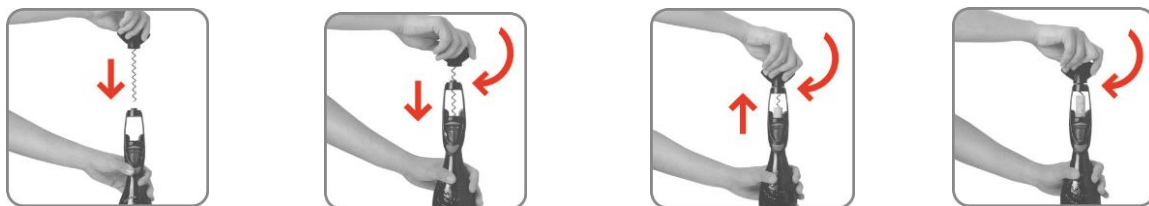

ブランドロゴ	商品名	記入・更新日
	コルクスクリュー ツイスター	2017/8/8

**キャッチコピー** 3箇所のゴムでボトルを固定するので、だれでも失敗なく簡単にコルクが抜ける

**セールスポイント①** 3箇所のゴムでボトルにしっかり固定できます  
 グリップ力の強い3か所のゴムがボトルとコルクスクリューを一直線上に保つので、スクリューを刺し込むときも、コルクを引き抜くときも、支える手がぶれてスクリューがずれる心配はありません。  
 使い方はスクリューをクルクル回し続けるだけ。コツも余計な力も必要ありません。

**セールスポイント②** 横から見ると魚が泳いでるように見えるユニークなデザイン  
 一見すると、シンプルなデザインのコルクスクリューですが、横から見ると魚が口を開けた姿にも見えます。  
 機能性の中にユーモアが盛り込まれたオリジナリティあふれるデザインです。

**セールスポイント③** 軽くて小型だから日常使いに最適  
 簡単にワインボトルが開けられるワインオープナーは、比較的大型で複雑な構造の物が多いですが、パキュバンのコルクスクリューツイスターは小型・軽量で収納にも困りません。  
 お手入れも汚れをふき取って乾燥させるだけでOKとシンプル。いつでも気軽にお使いいただけます。