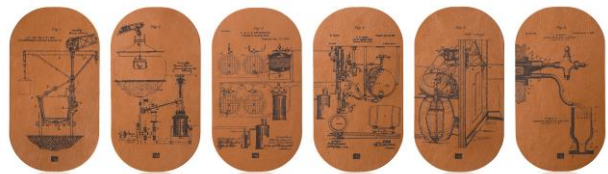

ブランド	商品名
	<b>ボトル&amp;グラス ダブルコースター</b>

■セールスポイント

- ①ビール瓶とビールグラスの両方を1枚のコースターに置くことができます
- ②レザー素材のコースターが高級感を醸し出します
- ③伝統的なビール製法がプリントされた、ビール好きのためのデザイン

デザインは全部で6種類

全て並べるとビールの製造工程が絵柄になります

まとめておくのに便利なゴールドクリップ付

**ありそうでなかった！ビール瓶とグラスの両方が置けるワイドサイズのコースター**

セールスポイント	①	幅が約17cmあるため、ビール瓶とグラスの両方を置くことができます。個性的なクラフトビールのラベルデザインを見ながら、ビールグラスで本来の味や旨味を楽しむなど、これまでにないビールライフを演出します。
	②	レザー素材で厚み(約3mm)があるため高級感があり、クラフトビールとグラスを置くだけで、紙製のコースターなどでは得られない、非日常的な特別感を味わうことができます。
	③	コースターには伝統的なビール製法のイラストがプリントされています。6枚全てが異なるデザインとなっており、全て並べるとビールの製造工程の絵柄になります。本格的なビール好きの方にはたまらないデザインとなっています。

基本情報	商品名	品番	JAN		企画国	生産国	価格(税別)	価格(税込)
	ボトル&グラス ダブルコースター	18555606	0084256185551		オランダ	中国	¥5,000	¥5,500
スペック		幅mm	奥行mm	高さmm	重さ	材質・その他		
	本体	167	90	3	39.5g	内容:コースター×6枚、クリップ 材質:レザー、ステンレス		
	個装(化粧箱)	120	28	196	302g			
カートン(6個入り)	104	128	352	1,900g				