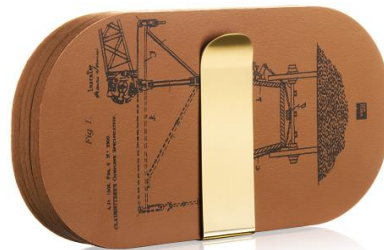

ブランド	商品名
	<b>ボトル&amp;グラス ダブルコースター</b>

■セールスポイント

- ①ビール瓶とビールグラスの両方を1枚のコースターに置くことができます
- ②レザー素材のコースターが高級感を醸し出します
- ③伝統的なビール製法がプリントされた、ビール好きのためのデザイン

デザインは全部で6種類

全て並べるとビールの製造工程が絵柄になります

まとめておくのに便利なゴールドクリップ付

**ありそうでなかった！ビール瓶とグラスの両方が置けるワイドサイズのコースター**

セールスポイント	①	幅が約17cmあるため、ビール瓶とグラスの両方を置くことができます。個性的なクラフトビールのラベルデザインを見ながら、ビールグラスで本来の味や旨味を楽しむなど、これまでにないビールライフを演出します。
	②	レザー素材で厚み(約3mm)があるため高級感があり、クラフトビールとグラスを置くだけで、紙製のコースターなどでは得られない、非日常的な特別感を味わうことができます。
	③	コースターには伝統的なビール製法のイラストがプリントされています。6枚全てが異なるデザインとなっており、全て並べるとビールの製造工程の絵柄になります。本格的なビール好きの方にはたまらないデザインとなっています。

基本情報	商品名	品番	JAN		企画国	生産国	価格(税別)	価格(税込)
	ボトル&グラス ダブルコースター	18555606	0084256185551		オランダ	中国	¥5,000	¥5,500
スペック		幅mm	奥行mm	高さmm	重さ	材質・その他		
	本体	167	90	3	39.5g	内容:コースター×6枚、クリップ 材質:レザー、ステンレス		
	個装(化粧箱)	120	28	196	302g			
カートン(6個入り)	104	128	352	1,900g				