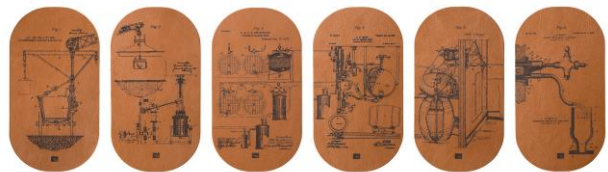

ブランド	商品名
	<b>ボトル&amp;グラス ダブルコースター</b>

■セールスポイント

- ①ビール瓶とビールグラスの両方を1枚のコースターに置くことができます
- ②レザー素材のコースターが高級感を醸し出します
- ③伝統的なビール製法がプリントされた、ビール好きのためのデザイン

デザインは全部で6種類

全て並べるとビールの製造工程が絵柄になります

まとめておくのに便利なゴールドクリップ付

**ありそうでなかった！ビール瓶とグラスの両方が置けるワイドサイズのコースター**

セールスポイント	①	幅が約17cmあるため、ビール瓶とグラスの両方を置くことができます。個性的なクラフトビールのラベルデザインを見ながら、ビールグラスで本来の味や旨味を楽しむなど、これまでにないビールライフを演出します。
	②	レザー素材で厚み(約3mm)があるため高級感があり、クラフトビールとグラスを置くだけで、紙製のコースターなどでは得られない、非日常的な特別感を味わうことができます。
	③	コースターには伝統的なビール製法のイラストがプリントされています。6枚全てが異なるデザインとなっており、全て並べるとビールの製造工程の絵柄になります。本格的なビール好きの方にはたまらないデザインとなっています。

基本情報	商品名	品番	JAN		企画国	生産国	価格(税別)	価格(税込)
	ボトル&グラス ダブルコースター	18555606	0084256185551		オランダ	中国	¥5,000	¥5,500
スペック		幅mm	奥行mm	高さmm	重さ	材質・その他		
	本体	167	90	3	39.5g	内容:コースター×6枚、クリップ 材質:レザー、ステンレス		
	個装(化粧箱)	120	28	196	302g			
カートン(6個入り)	104	128	352	1,900g				