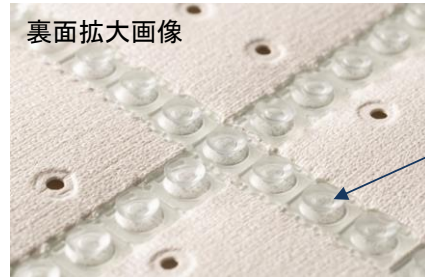

ブランド	商品名
	滑り止めシャワーマット

- ① シャワールームや小さめの浴室に最適なスクエア型の滑り止めマット
- ② 裏面の吸盤で床面に吸着し、表面のエンボス加工により滑りを防止します
- ③ 洗濯機で洗えるので、お手入れも簡単です (※洗濯ネット使用)

Designed in UK

【Croydex(クロイデックス)社について】
 1919年イギリスにて創業。バスルームアクセサリーのリーディングカンパニーとして洗練されたスタイルとクオリティを誇り、本国イギリスのみならず、日本の高級ホテルでも多数採用されています。

水切り穴

表面のエンボス加工により、滑りを防止します。
 水切り穴により、表面に水がたまりにくい仕様です。

吸盤

裏面には、吸盤が格子状に配列されており、床面にぴったり吸着します。

シャワールームや小さめな浴室に最適な、英国Croydex社の滑り止めマット

セールスポイント	①	55×55cmのスクエア型の滑り止めバスマットです。シャワールームはもちろん、小さめの浴室にも使用しやすいサイズなので、一般家庭はもちろん、ホテルや施設でも利用できます。
	②	裏面に格子状に配列された吸盤が床面にぴったり吸着するので、マットがすれる心配がありません。表面は心地よいクッション素材にエンボス加工が施されており、足元をやさしく守りながら滑りを防止します。
	③	ネットを使用し洗濯機で洗うことができるので、お手入れが簡単で衛生的に保つことができます。